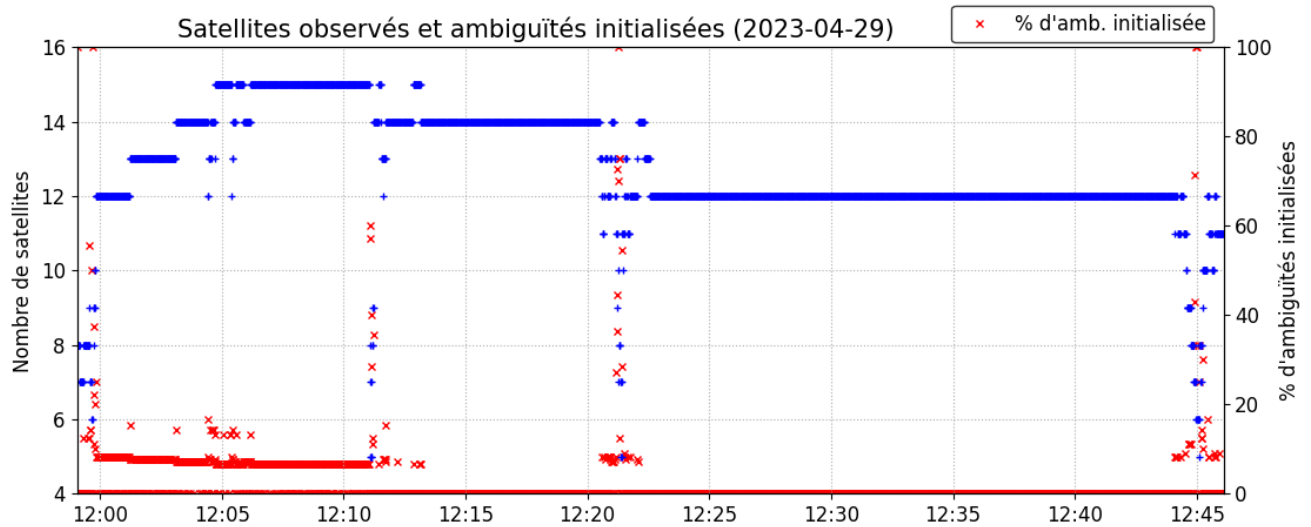

(CPA = centre de phase de l'antenne; PRA = point de référence de l'antenne)

Les positions ITRF estimées pour kinc1190.23o se trouvent dans le fichier kinc1190.pos

Distribution spatiale des satellites

+	G02	+	G18	x	G27	+	G31	+	R09	+	R18
+	G10	+	G23	x	G28	x	R03	+	R16	x	R19
x	G16	+	G26	+	G29	x	R04				

Changement de position par rapport à la latitude a priori (37° 3' 5.99597") et à la longitude a priori (15° 15' 26.19392")*
 *(Position a priori initialisée à partir des coordonnées de l'en-tête du RINEX)

▼ Position initiale ★ Position finale

Variation de l'altitude ellipsoïdale (2023-04-29)

Résiduelles: Phase de la porteuse (2023-04-29)

Résiduelles: Pseudo-distances (2023-04-29)

Statut des ambiguïtés de phase (2023-04-29)