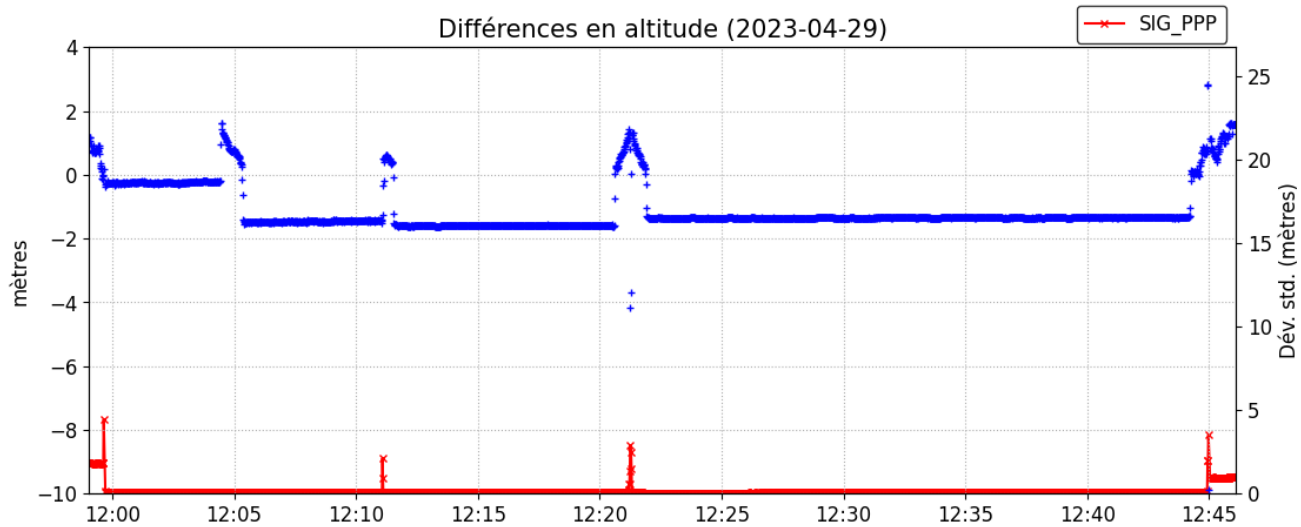

SCRS-PPP 3.54.2 (2022-11-10)

kinc1190.23o
KINC

Début des données	Fin des données	Durée des observations	
2023-04-29 11:59:03.00	2023-04-29 12:46:06.00	0:47:03	
Heure de traitement		Type de produits	
14:51:29 UTC 2023/04/30		RNCan rapide	
Observations	Fréquence	Mode	
Porteuse et pseudo-distance	Double	Cinématique	
Masque d'élévation	Données rejetées	Ambiguïtés fixées	Intervalle des estimés
7.5 degrés	0.25 %	49.69 %	1.00 sec
Antenne	CPA au PRA	PRA au Repère	
TPS HIPER_SR	Inconnue	H:0.000m / E:0.000m / N:0.000m	

(CPA = centre de phase de l'antenne; PRA = point de référence de l'antenne)

Les positions ITRF estimées pour kinc1190.23o se trouvent dans le fichier kinc1190.pos

Distribution spatiale des satellites

+	G02	+	G18	x	G27	+	G31	+	R09	+	R18
+	G10	+	G23	x	G28	x	R03	+	R16	x	R19
x	G16	+	G26	+	G29	x	R04				

Changement de position par rapport à la latitude a priori (37° 3' 5.99597") et à la longitude a priori (15° 15' 26.19392")*
 *(Position a priori initialisée à partir des coordonnées de l'en-tête du RINEX)

▼ Position initiale ★ Position finale

Variation de l'altitude ellipsoïdale (2023-04-29)

Résiduelles: Phase de la porteuse (2023-04-29)

Résiduelles: Pseudo-distances (2023-04-29)

Statut des ambiguïtés de phase (2023-04-29)