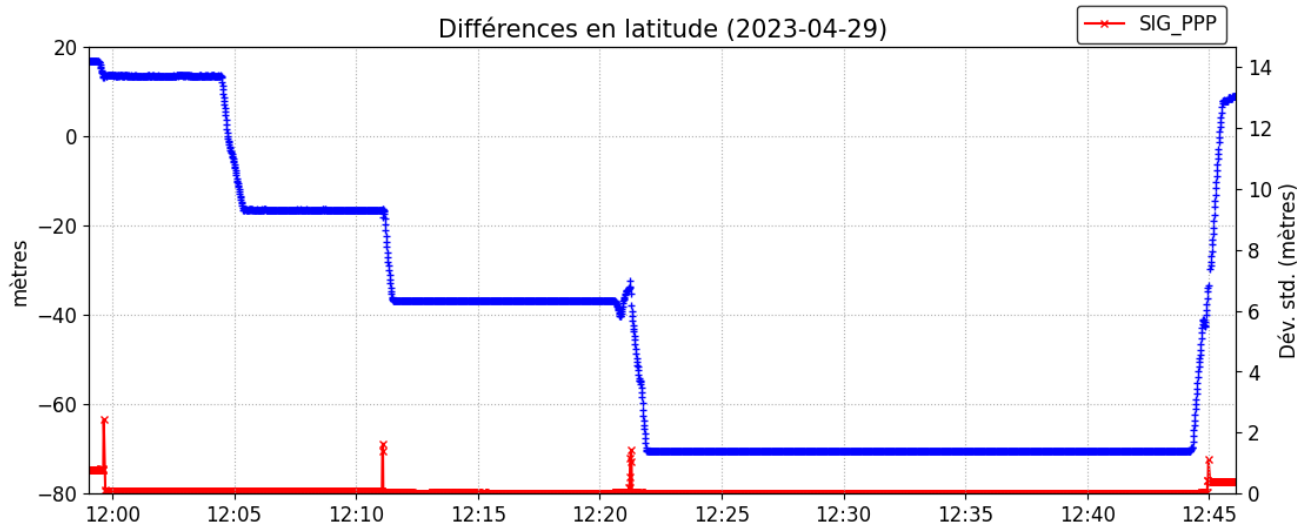

SCRS-PPP 3.54.2 (2022-11-10)

kinc1190.23o
KINC

Début des données	Fin des données	Durée des observations	
2023-04-29 11:59:03.00	2023-04-29 12:46:06.00	0:47:03	
Heure de traitement		Type de produits	
14:51:29 UTC 2023/04/30		RNCan rapide	
Observations	Fréquence	Mode	
Porteuse et pseudo-distance	Double	Cinématique	
Masque d'élévation	Données rejetées	Ambiguïtés fixées	Intervalle des estimés
7.5 degrés	0.25 %	49.69 %	1.00 sec
Antenne	CPA au PRA	PRA au Repère	
TPS HIPER_SR	Inconnue	H:0.000m / E:0.000m / N:0.000m	

(CPA = centre de phase de l'antenne; PRA = point de référence de l'antenne)

Les positions ITRF estimées pour kinc1190.23o se trouvent dans le fichier kinc1190.pos

Distribution spatiale des satellites

+	G02	+	G18	x	G27	+	G31	+	R09	+	R18
+	G10	+	G23	x	G28	x	R03	+	R16	x	R19
x	G16	+	G26	+	G29	x	R04				

Changement de position par rapport à la latitude a priori (37° 3' 5.99597") et à la longitude a priori (15° 15' 26.19392")*
 *(Position a priori initialisée à partir des coordonnées de l'en-tête du RINEX)

▼ Position initiale ★ Position finale

Variation de l'altitude ellipsoïdale (2023-04-29)

Résiduelles: Phase de la porteuse (2023-04-29)

Résiduelles: Pseudo-distances (2023-04-29)

Statut des ambiguïtés de phase (2023-04-29)