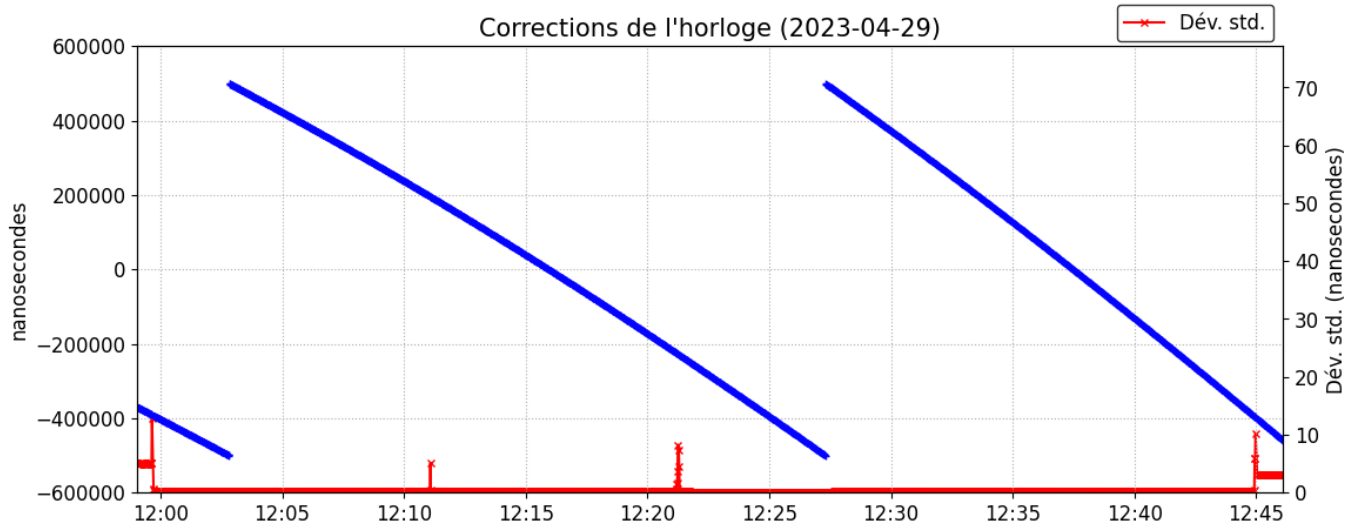

(CPA = centre de phase de l'antenne; PRA = point de référence de l'antenne)

Les positions ITRF estimées pour kinc1190.23o se trouvent dans le fichier kinc1190.pos

Distribution spatiale des satellites

+	G02	+	G18	x	G27	+	G31	+	R09	+	R18
+	G10	+	G23	x	G28	x	R03	+	R16	x	R19
x	G16	+	G26	+	G29	x	R04				

Changement de position par rapport à la latitude a priori (37° 3' 5.99597") et à la longitude a priori (15° 15' 26.19392")*
 *(Position a priori initialisée à partir des coordonnées de l'en-tête du RINEX)

▼ Position initiale ★ Position finale

Variation de l'altitude ellipsoïdale (2023-04-29)

Résiduelles: Phase de la porteuse (2023-04-29)

Résiduelles: Pseudo-distances (2023-04-29)

Statut des ambiguïtés de phase (2023-04-29)