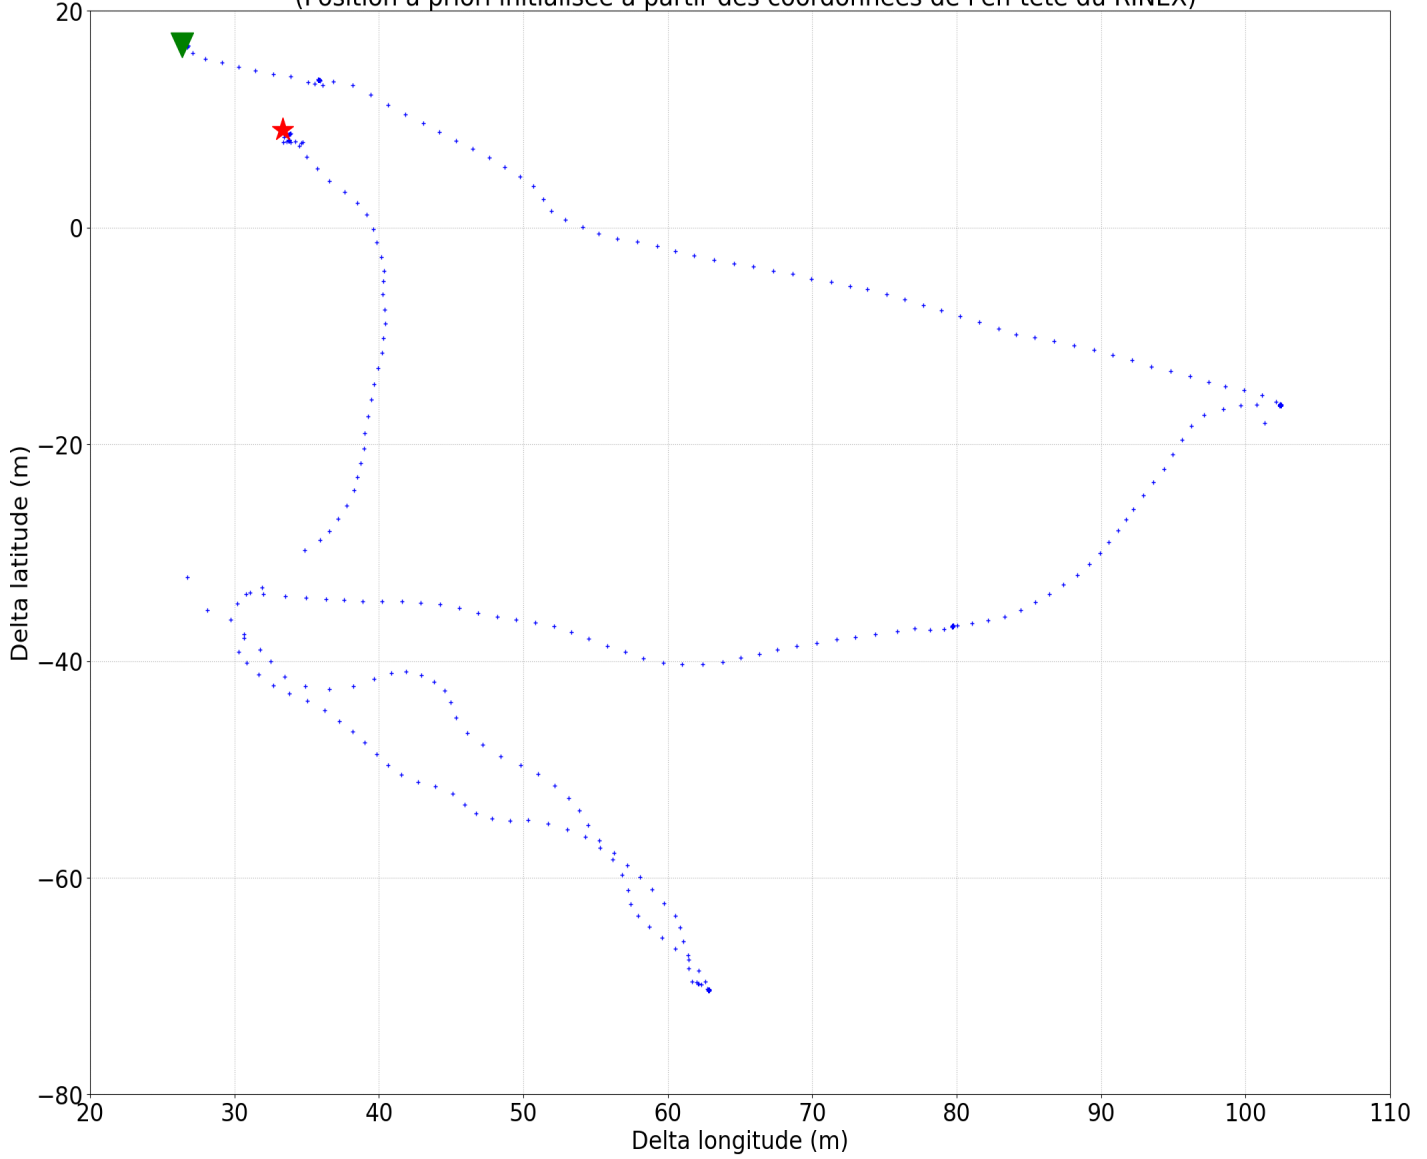

SCRS-PPP 3.54.2 (2022-11-10)

kinc1190.23o
KINC

Début des données	Fin des données	Durée des observations	
2023-04-29 11:59:03.00	2023-04-29 12:46:06.00	0:47:03	
Heure de traitement		Type de produits	
14:51:29 UTC 2023/04/30		RNCan rapide	
Observations	Fréquence	Mode	
Porteuse et pseudo-distance	Double	Cinématique	
Masque d'élévation	Données rejetées	Ambiguïtés fixées	Intervalle des estimés
7.5 degrés	0.25 %	49.69 %	1.00 sec
Antenne	CPA au PRA	PRA au Repère	
TPS HIPER_SR	Inconnue	H:0.000m / E:0.000m / N:0.000m	

(CPA = centre de phase de l'antenne; PRA = point de référence de l'antenne)

Les positions ITRF estimées pour kinc1190.23o se trouvent dans le fichier kinc1190.pos

Distribution spatiale des satellites

+	G02	+	G18	x	G27	+	G31	+	R09	+	R18
+	G10	+	G23	x	G28	x	R03	+	R16	x	R19
x	G16	+	G26	+	G29	x	R04				

Changement de position par rapport à la latitude a priori (37° 3' 5.99597") et à la longitude a priori (15° 15' 26.19392")*
 *(Position a priori initialisée à partir des coordonnées de l'en-tête du RINEX)

▼ Position initiale ★ Position finale

Variation de l'altitude ellipsoïdale (2023-04-29)

Résiduelles: Phase de la porteuse (2023-04-29)

Résiduelles: Pseudo-distances (2023-04-29)

Statut des ambiguïtés de phase (2023-04-29)