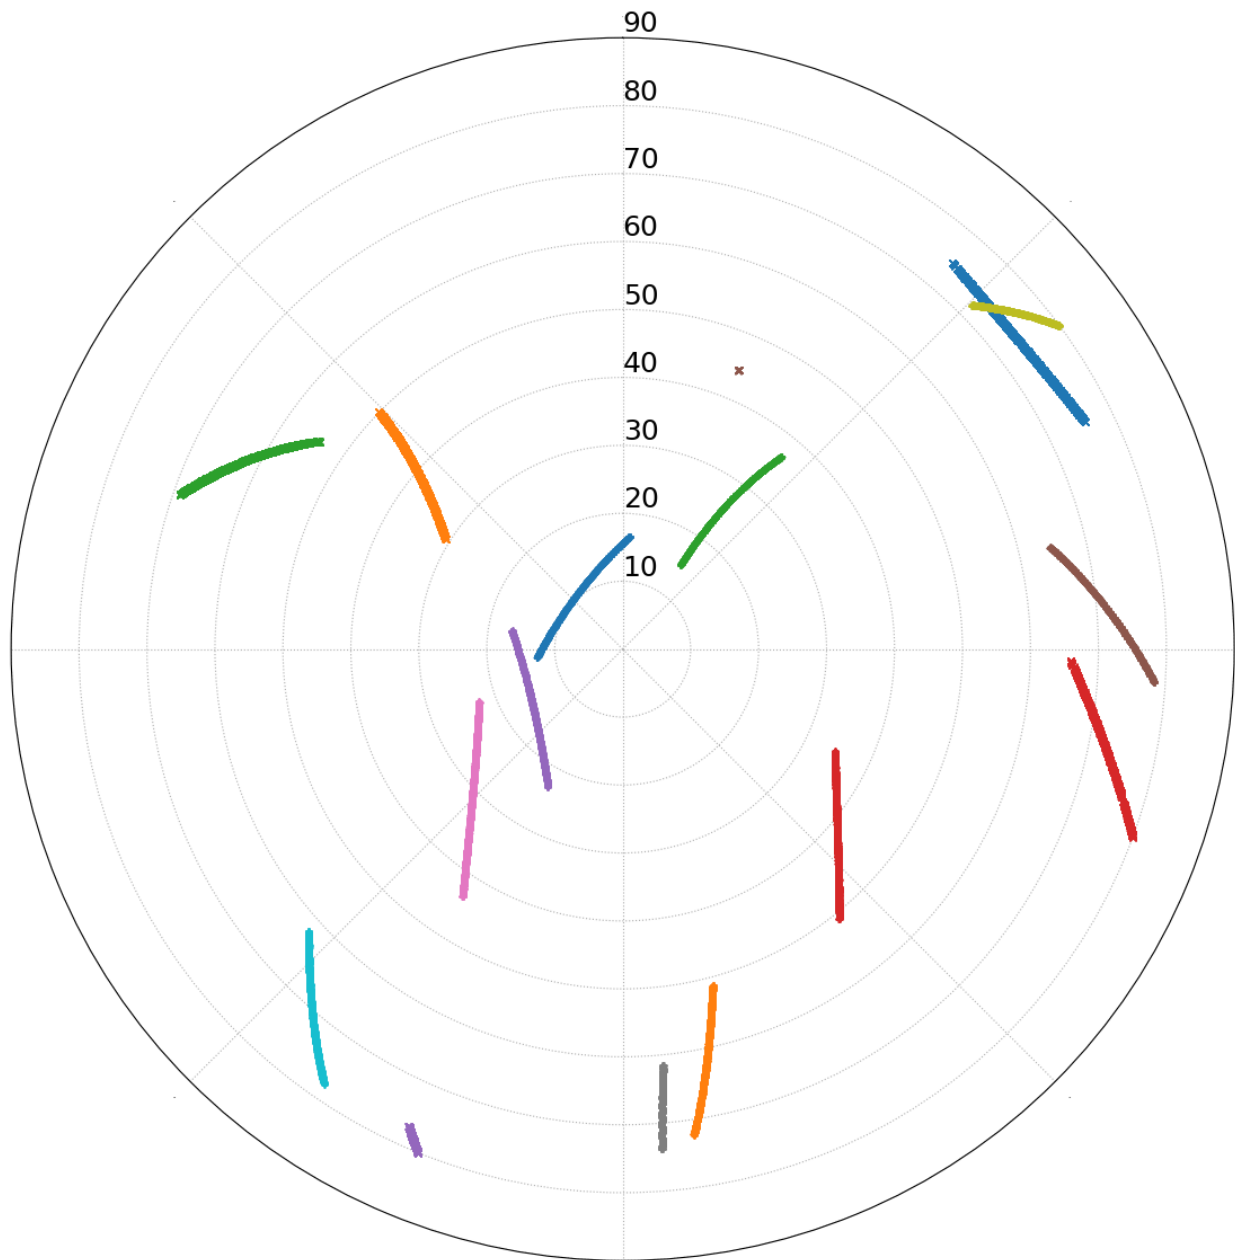

SCRS-PPP 3.54.2 (2022-11-10)

kinc1190.23o
KINC

Début des données	Fin des données	Durée des observations	
2023-04-29 11:59:03.00	2023-04-29 12:46:06.00	0:47:03	
Heure de traitement		Type de produits	
14:51:29 UTC 2023/04/30		RNCan rapide	
Observations	Fréquence	Mode	
Porteuse et pseudo-distance	Double	Cinématique	
Masque d'élévation	Données rejetées	Ambiguïtés fixées	Intervalle des estimés
7.5 degrés	0.25 %	49.69 %	1.00 sec
Antenne	CPA au PRA	PRA au Repère	
TPS HIPER_SR	Inconnue	H:0.000m / E:0.000m / N:0.000m	

(CPA = centre de phase de l'antenne; PRA = point de référence de l'antenne)

Les positions ITRF estimées pour kinc1190.23o se trouvent dans le fichier kinc1190.pos

Distribution spatiale des satellites

+	G02	+	G18	x	G27	+	G31	+	R09	+	R18
+	G10	+	G23	x	G28	x	R03	+	R16	x	R19
x	G16	+	G26	+	G29	x	R04				

Changement de position par rapport à la latitude a priori (37° 3' 5.99597") et à la longitude a priori (15° 15' 26.19392")*
 *(Position a priori initialisée à partir des coordonnées de l'en-tête du RINEX)

▼ Position initiale ★ Position finale

Variation de l'altitude ellipsoïdale (2023-04-29)

Résiduelles: Phase de la porteuse (2023-04-29)

Résiduelles: Pseudo-distances (2023-04-29)

Statut des ambiguïtés de phase (2023-04-29)