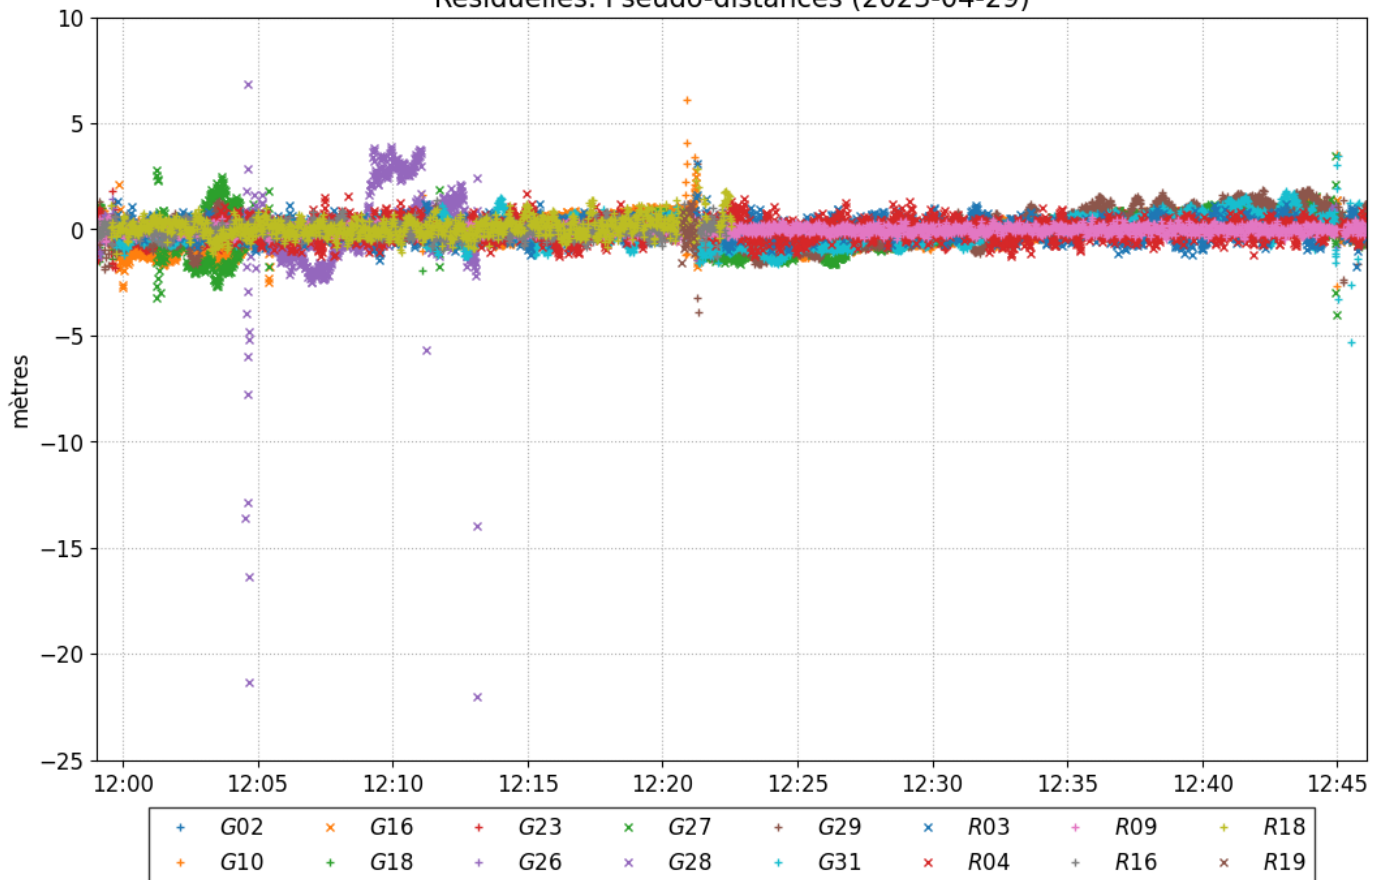

Changement de position par rapport à la latitude a priori (37° 3' 5.99597") et à la longitude a priori (15° 15' 26.19392")*
 *(Position a priori initialisée à partir des coordonnées de l'en-tête du RINEX)

▼ Position initiale ★ Position finale

Variation de l'altitude ellipsoïdale (2023-04-29)

Résiduelles: Phase de la porteuse (2023-04-29)

Résiduelles: Pseudo-distances (2023-04-29)

Statut des ambiguïtés de phase (2023-04-29)