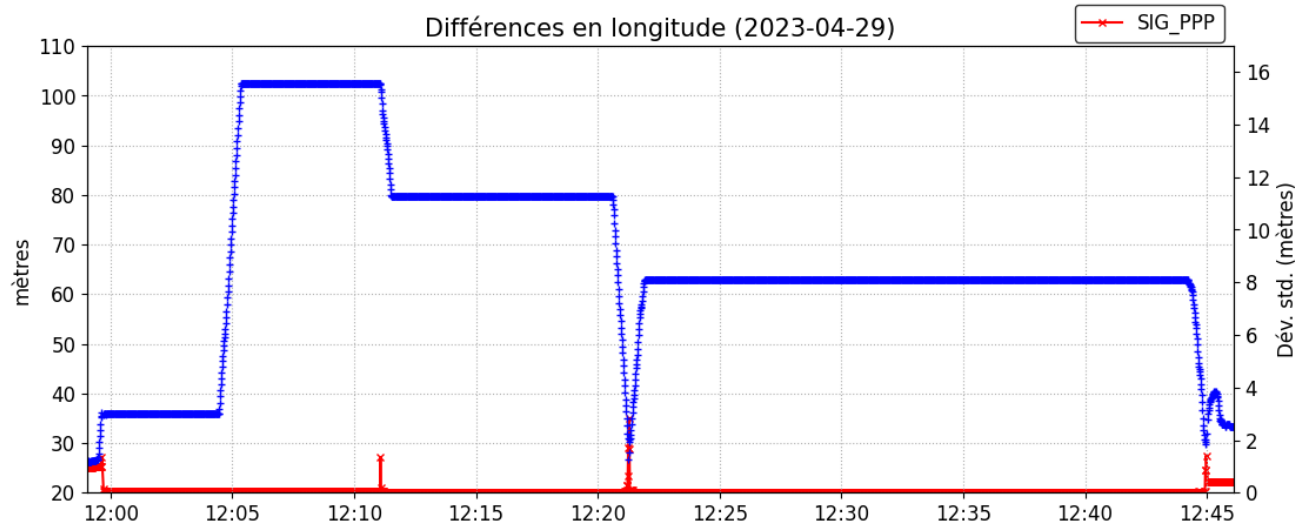

SCRS-PPP 3.54.2 (2022-11-10)

kinc1190.23o
KINC

Début des données	Fin des données	Durée des observations	
2023-04-29 11:59:03.00	2023-04-29 12:46:06.00	0:47:03	
Heure de traitement		Type de produits	
14:51:29 UTC 2023/04/30		RNCan rapide	
Observations	Fréquence	Mode	
Porteuse et pseudo-distance	Double	Cinématique	
Masque d'élévation	Données rejetées	Ambiguïtés fixées	Intervalle des estimés
7.5 degrés	0.25 %	49.69 %	1.00 sec
Antenne	CPA au PRA	PRA au Repère	
TPS HIPER_SR	Inconnue	H:0.000m / E:0.000m / N:0.000m	

(CPA = centre de phase de l'antenne; PRA = point de référence de l'antenne)

Les positions ITRF estimées pour kinc1190.23o se trouvent dans le fichier kinc1190.pos

Distribution spatiale des satellites

+	G02	+	G18	x	G27	+	G31	+	R09	+	R18
+	G10	+	G23	x	G28	x	R03	+	R16	x	R19
x	G16	+	G26	+	G29	x	R04				

Changement de position par rapport à la latitude a priori (37° 3' 5.99597") et à la longitude a priori (15° 15' 26.19392")*
 *(Position a priori initialisée à partir des coordonnées de l'en-tête du RINEX)

▼ Position initiale ★ Position finale

Variation de l'altitude ellipsoïdale (2023-04-29)

Résiduelles: Phase de la porteuse (2023-04-29)

Résiduelles: Pseudo-distances (2023-04-29)

Statut des ambiguïtés de phase (2023-04-29)