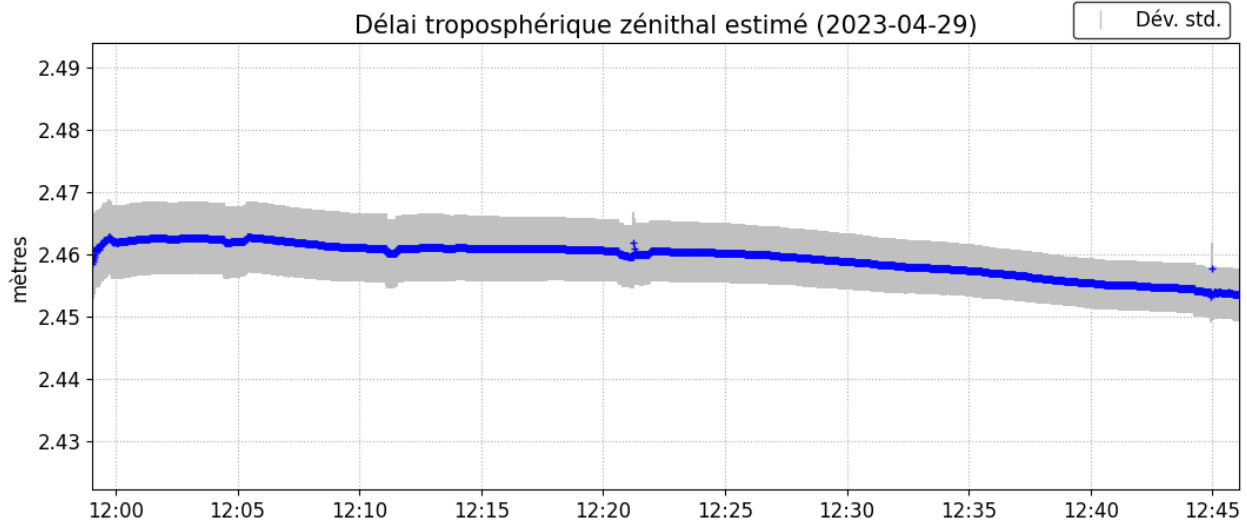

(CPA = centre de phase de l'antenne; PRA = point de référence de l'antenne)

Les positions ITRF estimées pour kinc1190.23o se trouvent dans le fichier kinc1190.pos

Distribution spatiale des satellites

+	G02	+	G18	x	G27	+	G31	+	R09	+	R18
+	G10	+	G23	x	G28	x	R03	+	R16	x	R19
x	G16	+	G26	+	G29	x	R04				

Changement de position par rapport à la latitude a priori (37° 3' 5.99597") et à la longitude a priori (15° 15' 26.19392")*
 *(Position a priori initialisée à partir des coordonnées de l'en-tête du RINEX)

▼ Position initiale ★ Position finale

Variation de l'altitude ellipsoïdale (2023-04-29)

Résiduelles: Phase de la porteuse (2023-04-29)

Résiduelles: Pseudo-distances (2023-04-29)

Statut des ambiguïtés de phase (2023-04-29)