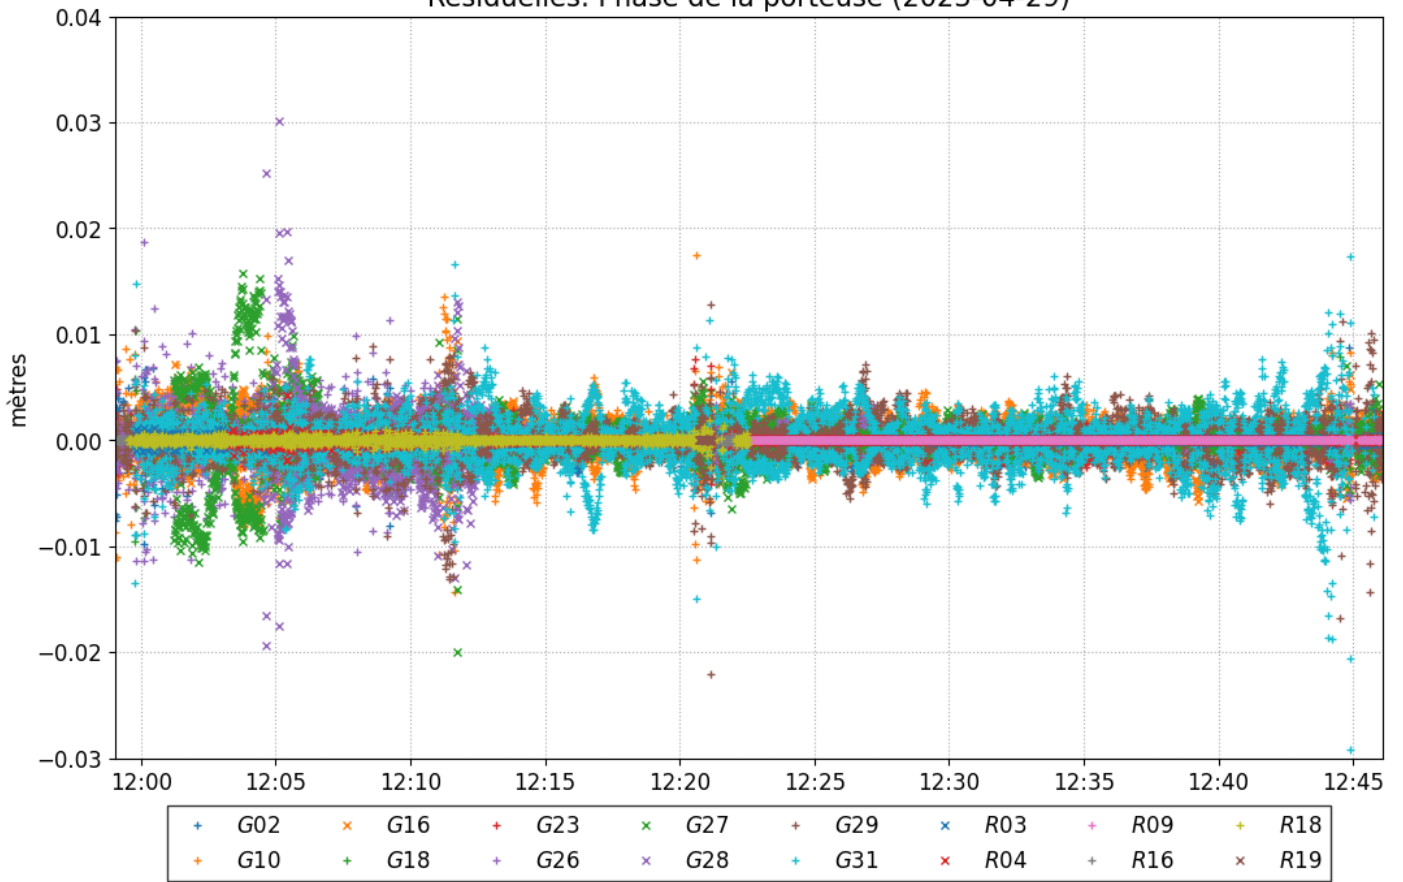

Changement de position par rapport à la latitude a priori (37° 3' 5.99597") et à la longitude a priori (15° 15' 26.19392")*
 *(Position a priori initialisée à partir des coordonnées de l'en-tête du RINEX)

▼ Position initiale ★ Position finale

Variation de l'altitude ellipsoïdale (2023-04-29)

Résiduelles: Phase de la porteuse (2023-04-29)

Résiduelles: Pseudo-distances (2023-04-29)

Statut des ambiguïtés de phase (2023-04-29)