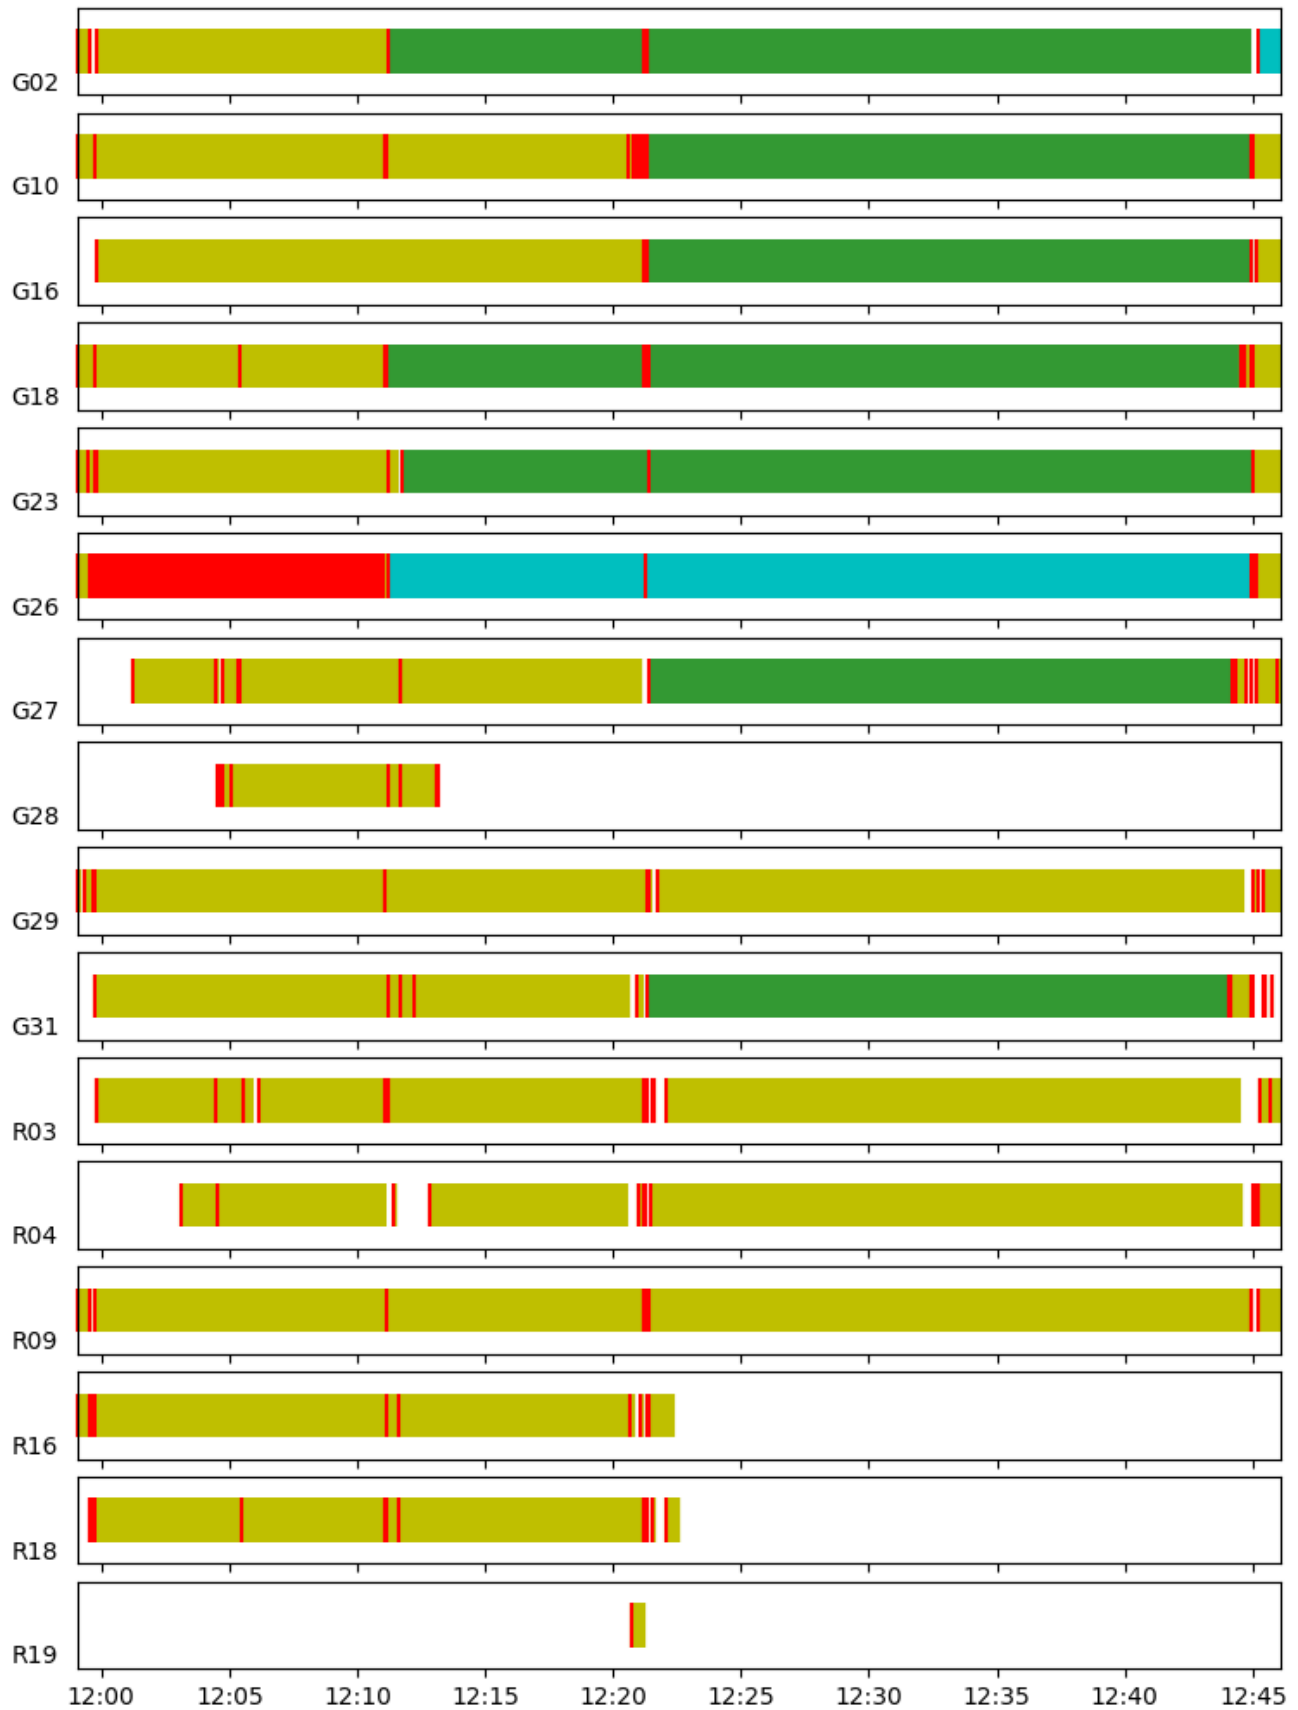

SCRS-PPP 3.54.2 (2022-11-10)

kinc1190.23o
KINC

Début des données	Fin des données	Durée des observations	
2023-04-29 11:59:03.00	2023-04-29 12:46:06.00	0:47:03	
Heure de traitement		Type de produits	
14:51:29 UTC 2023/04/30		RNCan rapide	
Observations	Fréquence	Mode	
Porteuse et pseudo-distance	Double	Cinématique	
Masque d'élévation	Données rejetées	Ambiguïtés fixées	Intervalle des estimés
7.5 degrés	0.25 %	49.69 %	1.00 sec
Antenne	CPA au PRA	PRA au Repère	
TPS HIPER_SR	Inconnue	H:0.000m / E:0.000m / N:0.000m	

(CPA = centre de phase de l'antenne; PRA = point de référence de l'antenne)

Les positions ITRF estimées pour kinc1190.23o se trouvent dans le fichier kinc1190.pos

Distribution spatiale des satellites

+	G02	+	G18	x	G27	+	G31	+	R09	+	R18
+	G10	+	G23	x	G28	x	R03	+	R16	x	R19
x	G16	+	G26	+	G29	x	R04				

Changement de position par rapport à la latitude a priori (37° 3' 5.99597") et à la longitude a priori (15° 15' 26.19392")*
 *(Position a priori initialisée à partir des coordonnées de l'en-tête du RINEX)

▼ Position initiale ★ Position finale

Variation de l'altitude ellipsoïdale (2023-04-29)

Résiduelles: Phase de la porteuse (2023-04-29)

Résiduelles: Pseudo-distances (2023-04-29)

Statut des ambiguïtés de phase (2023-04-29)