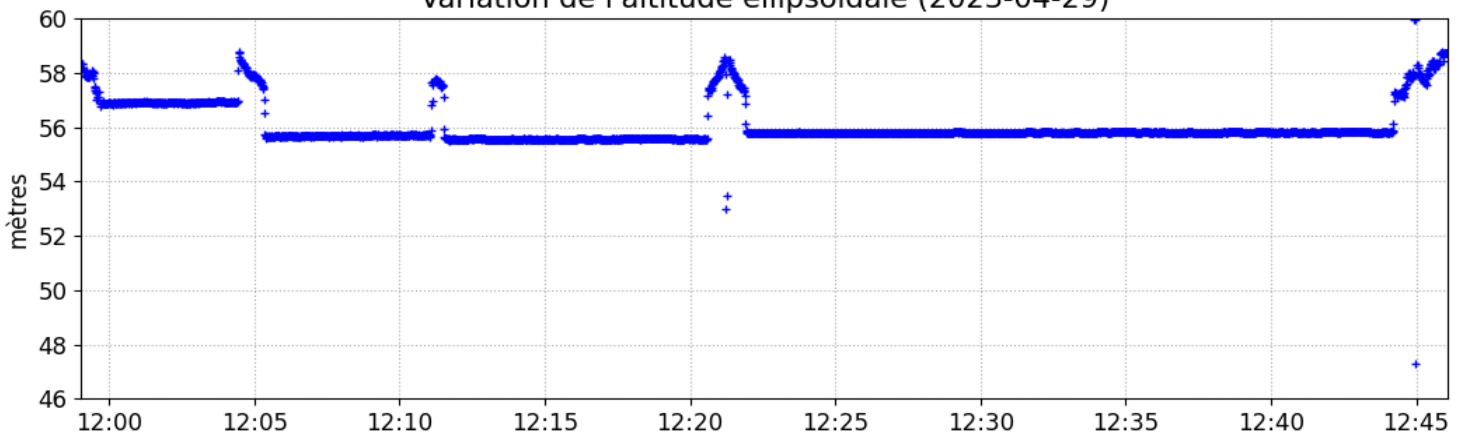

SCRS-PPP 3.54.2 (2022-11-10)

kinc1190.23o
KINC

Début des données	Fin des données	Durée des observations	
2023-04-29 11:59:03.00	2023-04-29 12:46:06.00	0:47:03	
Heure de traitement		Type de produits	
14:51:29 UTC 2023/04/30		RNCan rapide	
Observations	Fréquence	Mode	
Porteuse et pseudo-distance	Double	Cinématique	
Masque d'élévation	Données rejetées	Ambiguïtés fixées	Intervalle des estimés
7.5 degrés	0.25 %	49.69 %	1.00 sec
Antenne	CPA au PRA	PRA au Repère	
TPS HIPER_SR	Inconnue	H:0.000m / E:0.000m / N:0.000m	

(CPA = centre de phase de l'antenne; PRA = point de référence de l'antenne)

Les positions ITRF estimées pour kinc1190.23o se trouvent dans le fichier kinc1190.pos

Distribution spatiale des satellites

+	G02	+	G18	x	G27	+	G31	+	R09	+	R18
+	G10	+	G23	x	G28	x	R03	+	R16	x	R19
x	G16	+	G26	+	G29	x	R04				

Changement de position par rapport à la latitude a priori (37° 3' 5.99597") et à la longitude a priori (15° 15' 26.19392")*
 *(Position a priori initialisée à partir des coordonnées de l'en-tête du RINEX)

▼ Position initiale ★ Position finale

Variation de l'altitude ellipsoïdale (2023-04-29)

Résiduelles: Phase de la porteuse (2023-04-29)

Résiduelles: Pseudo-distances (2023-04-29)

Statut des ambiguïtés de phase (2023-04-29)