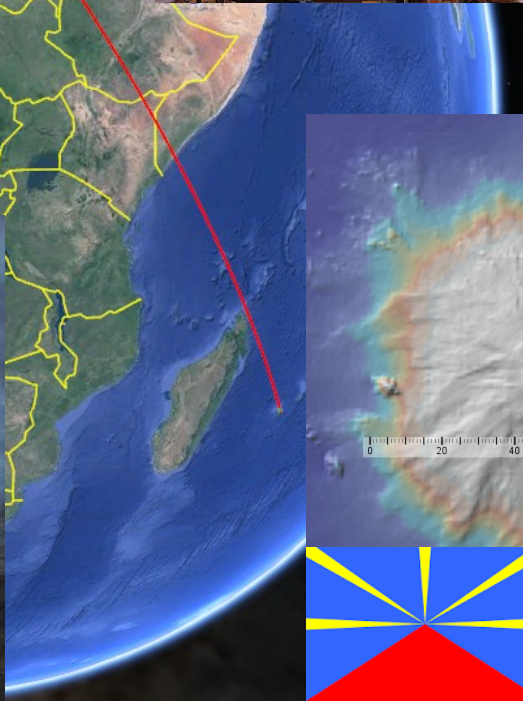

3070 m

Highest peak of
Indian Ocean

2 632 m

Etna & Piton de la fournaise

niro

OVPE

Enclos Fouqué

Valle del bove

Piton Rouge

Monterosso

Palazzo degli Elefanti

Mairie de Saint-Leu

Notre-Dame des laves, Saint-Rose

Madonna de la sciara