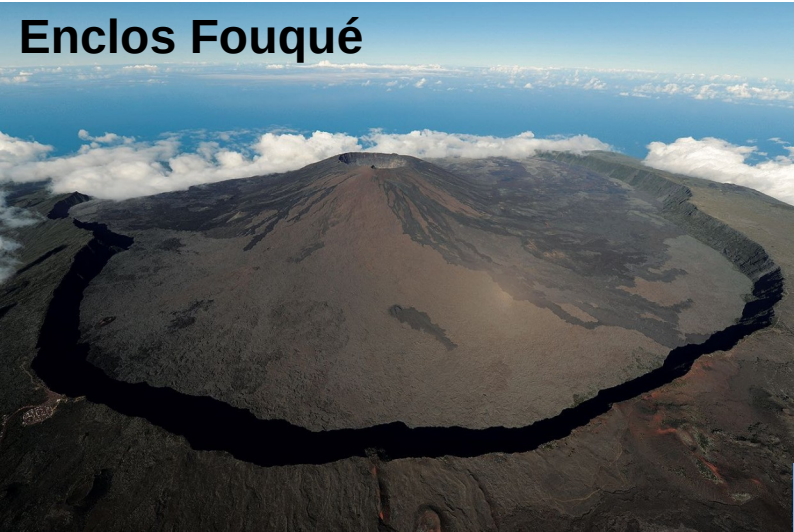

3070 m

Highest peak of
Indian Ocean

2 632 m

Etna & Piton de la fournaise

niro

OVPE

Enclos Fouqué

Valle del bove

Piton Rouge

Monterosso

Palazzo degli Elefanti

Mairie de Saint-Leu

Notre-Dame des laves, Saint-Rose

Madonna de la sciara