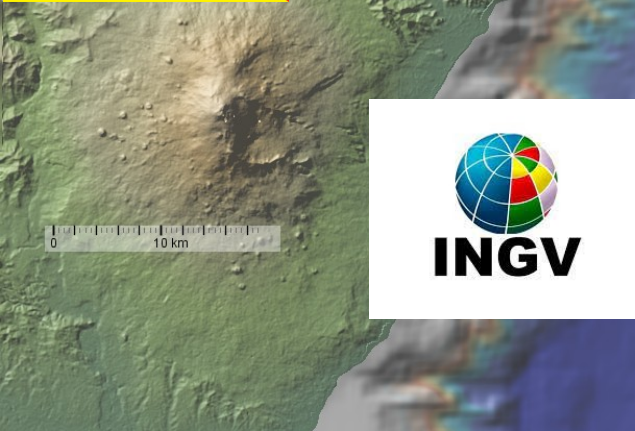

3070 m

Highest peak of
Indian Ocean

2 632 m

Etna & Piton de la fournaise

niro

OVPE

Enclos Fouqué

Valle del bove