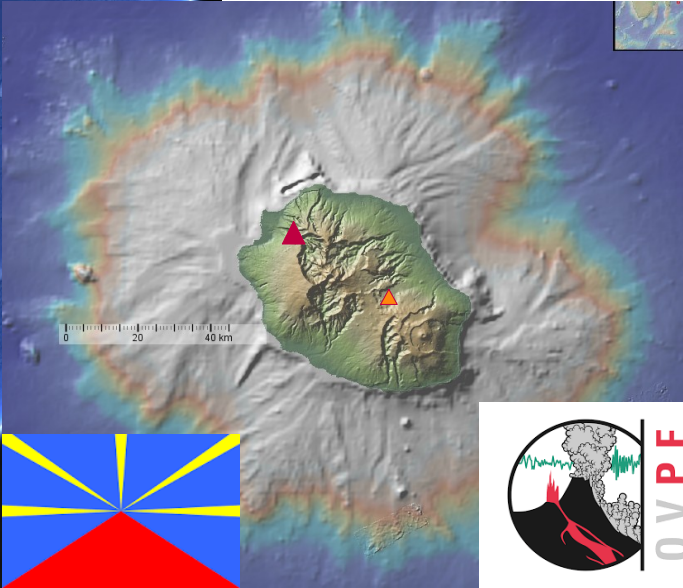

3070 m

Highest peak of
Indian Ocean

2 632 m

Etna & Piton de la fournaise

niro

OVPE

Enclos Fouqué

Valle del bove

Piton Rouge

Monterosso

Palazzo degli Elefanti

Mairie de Saint-Leu

Notre-Dame des laves, Saint-Rose

Madonna de la sciara