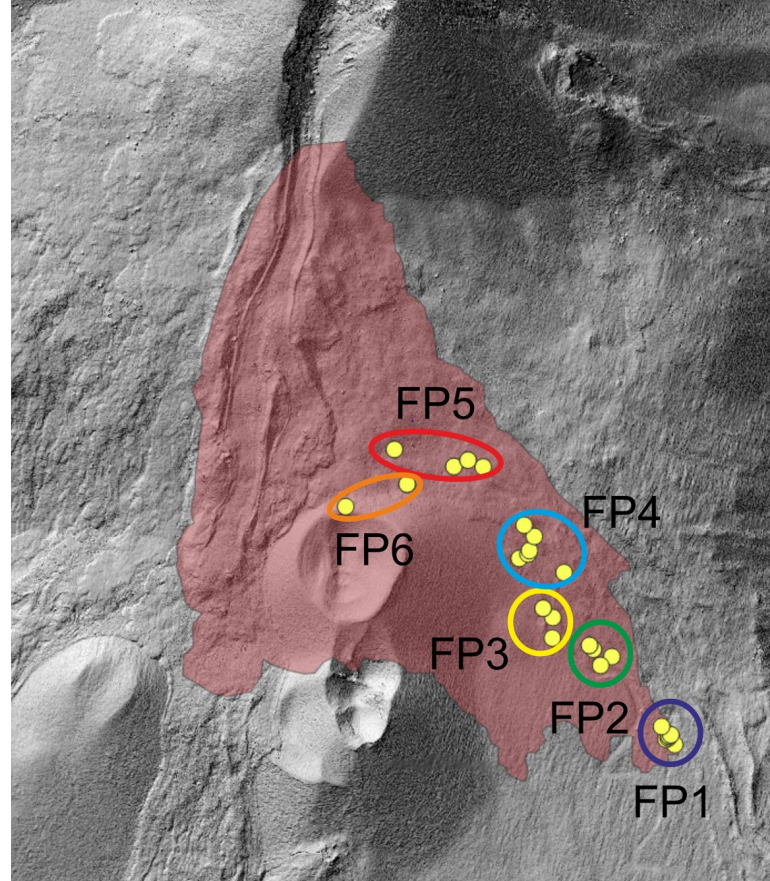

Stage Etna

Léa Guichard – L3 Sciences pour un
Monde Durable – Université PSL

Sensibilisation aux différents risques

Etude de la coulée pyroclastique du 10 février 2022 et Mesure de concentration en gaz carbonique